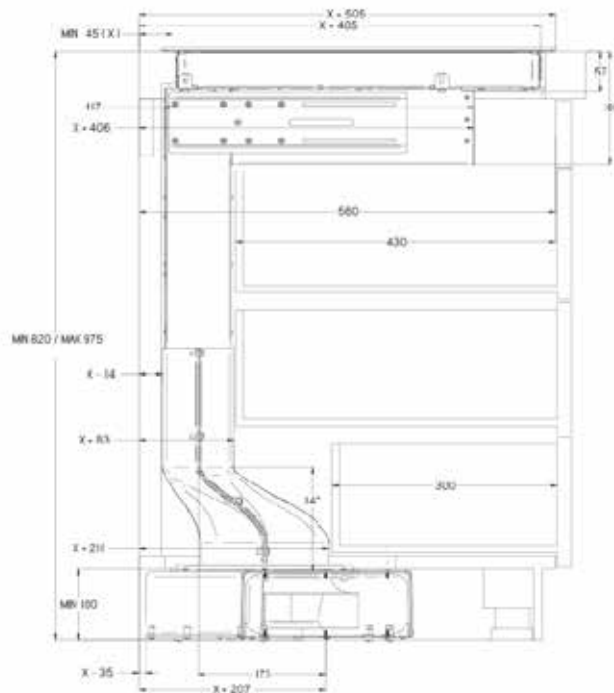

CENTRALE 78 B2 OCTA TELESCOPIC

vgradna skica