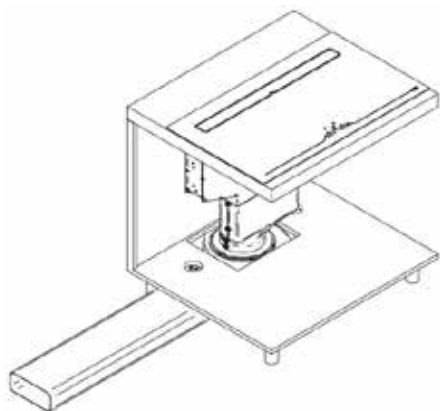

vgradnja - verzija 1

vgradnja - verzija 2

vgradnja - verzija 3

vgradnja - verzija 4

SLIM B2 OCTA

INDUKCIJSKA PLOŠČA CCASP9063

Kuhališča: 4, 190 x 210 mm indukcijska kuhališča z 2 povezljivima kuhališčema

Funkcije: 4 kuhališča, upravljanje na dotik, 9 stopenj moči, 4 x povečana moč kuhanja, varnostni zaklep, časovna ura, odštevalnik, prikaz preostale toplote