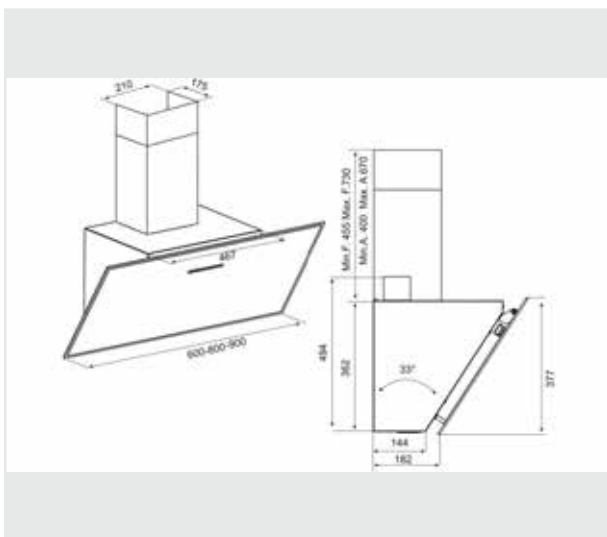

F203

F203

Pretok zraka IEC (m³/h): 260 - 530 (660)

Glasnost dB (A): 49 - 59 (65)

Upravljanje: upravljanje z dotikom, 4 stopnje (3+1 intenzivno)

Osvetlitev v W: 2 x 2,1 W LED

Dimenzije: 60 / 90 cm

Material: plemenito jeklo v kombinaciji s črnim ali belim steklom

Oprema: pralni kovinski filter
dekorativni dimnik barvano plemenito jeklo