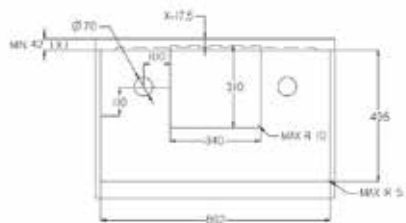

vgradnja - verzija 1

vgradnja - verzija 2

vgradnja - verzija 3

vgradnja - verzija 4

SLIM B2 OCTA

INDUKCIJSKA PLOŠČA CCASP9063

Kuhališča: 4, 190 x 210 mm indukcijska kuhališča z 2 povezljivima kuhališčema

Funkcije: 4 kuhališča, upravljanje na dotik, 9 stopenj moči, 4 x povečana moč kuhanja, varnostni zaklep, časovna ura, odštevalnik, prikaz preostale toplote