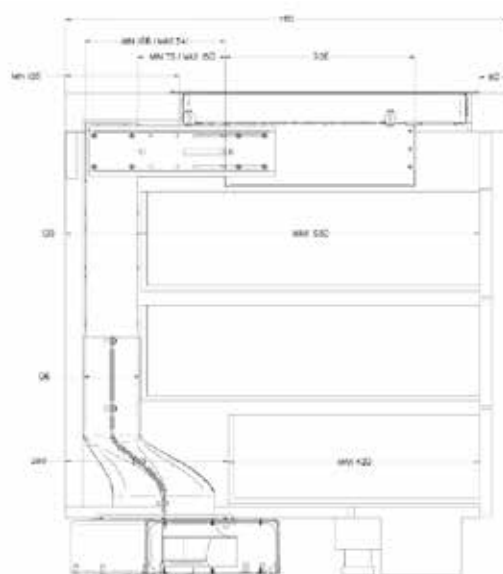

Motor

CENTRALE 78 B2

OCTA TELESCOPIC

vgradnja - verzija 1

CENTRALE 78 B2

OCTA TELESCOPIC

vgradnja - verzija 2

Prikaz montaže z uporabo teleskopa