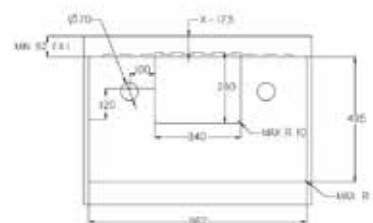

vgradnja - verzija 1

vgradnja - verzija 2

vgradnja - verzija 3

vgradnja - verzija 4

SLIM B2 OCTA

INDUKCIJSKA PLOŠČA CCASP9063

Kuhališča: 4, 190 x 210 mm indukcijska kuhališča z 2 povezljivima kuhališčema

Funkcije: 4 kuhališča, upravljanje na dotik, 9 stopenj moči, 4 x povečana moč kuhanja, varnostni zaklep, časovna ura, odštevalnik, prikaz preostale toplote