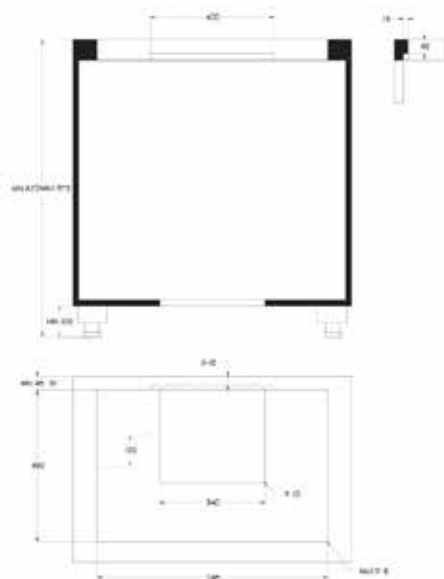

CENTRALE 78 B2

OCTA TELESCOPIC

vgradnja - verzija 1