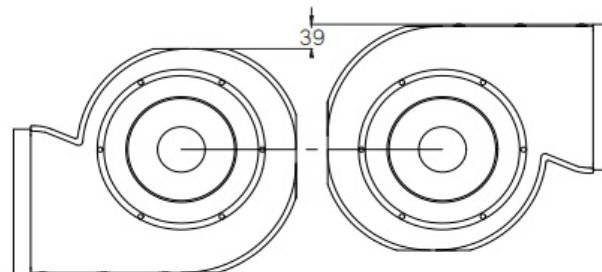

vgradnja - verzija 1

vgradnja - verzija 2

vgradnja - verzija 3

vgradnja - verzija 4

SLIM B2 OCTA

INDUKCIJSKA PLOŠČA CCASP9063

Kuhališča: 4, 190 x 210 mm indukcijska kuhališča z 2 povezljivima kuhališčema

Funkcije: 4 kuhališča, upravljanje na dotik, 9 stopenj moči, 4 x povečana moč kuhanja, varnostni zaklep, časovna ura, odštevalnik, prikaz preostale toplote