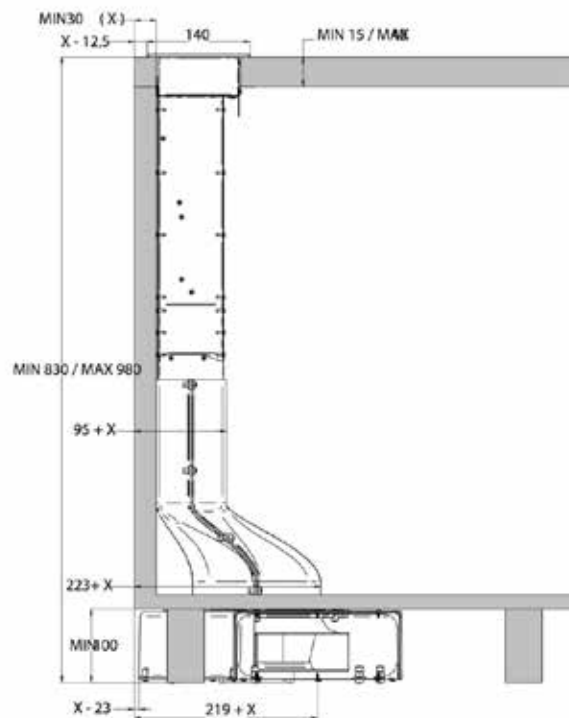

vgradna skica

Airforce
aspira induction

SINGLE

vgradna skica

LINIJA CENTRALE

je drugorojenka v družini izdelkov AIRFORCE ASPIRA INDUCTION.

Od linije Slim se razlikuje v tem, da je cona vsesavanja postavljena v centru kuhalne plošče.