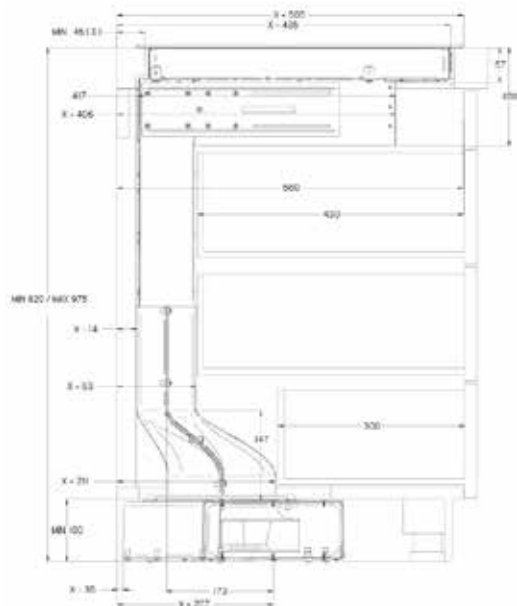

CENTRALE 78 B2

OCTA TELESCOPIC

vgradnja - verzija 1