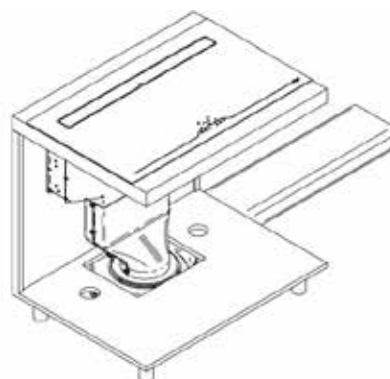

vgradnja - verzija 1

vgradnja - verzija 2

vgradnja - verzija 3

vgradnja - verzija 4

SLIM B2 OCTA

INDUKCIJSKA PLOŠČA CCASP9063

Kuhališča: 4, 190 x 210 mm indukcijska kuhališča z 2 povezljivima kuhališčema

Funkcije: 4 kuhališča, upravljanje na dotik, 9 stopenj moči, 4 x povečana moč kuhanja, varnostni zaklep, časovna ura, odštevalnik, prikaz preostale toplote