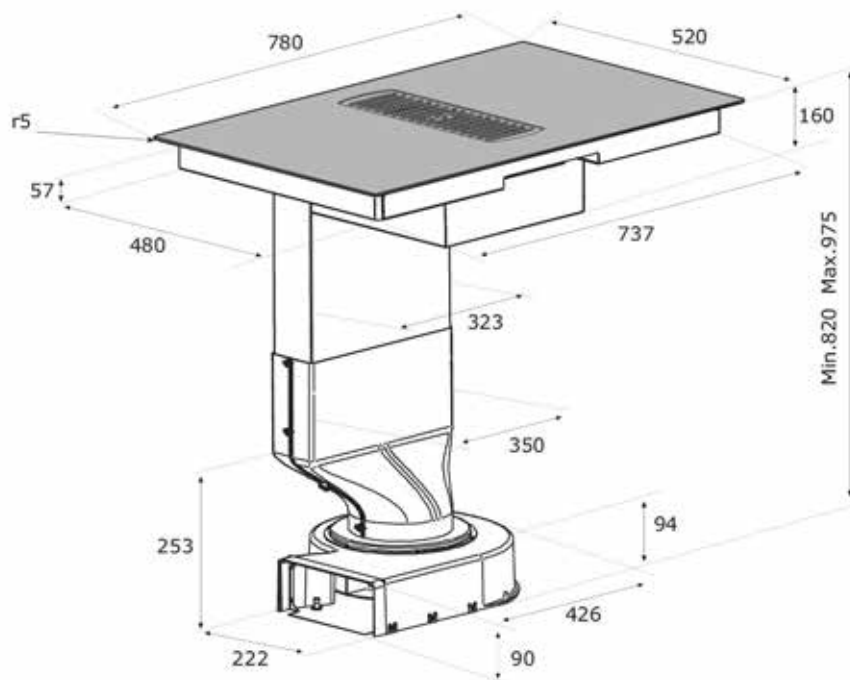

CENTRALE 78 B2 OCTA TELESCOPIC

vgradna skica