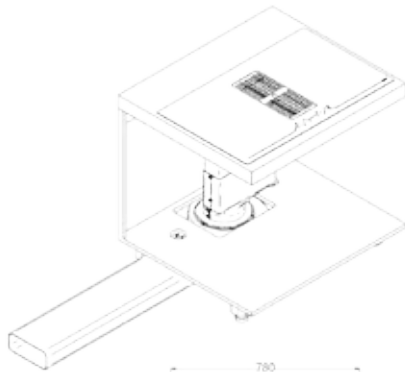

vgradnja - verzija 1

vgradnja - verzija 2

vgradnja - verzija 3

vgradnja - verzija 4

CENTRALE 78 B2 OCTA TELESCOPIC

A++

INDUKCIJSKA PLOŠČA CCASP7822

Kuhališča: 4, 190 x 210 mm indukcijska kuhališča z 2 povezljivima kuhališčema