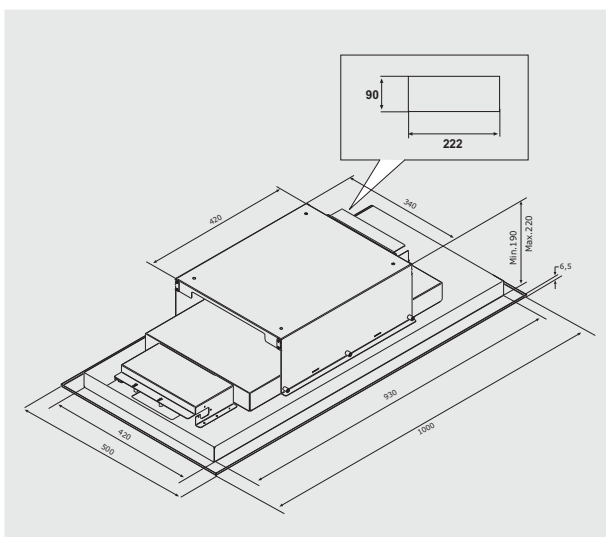

F88 FLAT

Pretok zraka IEC (m³/h): 250 - 481 (532)

Glasnost dB (A): 54 - 67 (69)

Upravljanje: daljinsko upravljanje, 4 stopnje (3+1 intenzivno),
kompatibilna z INTEGRA kuhalnimi ploščami

Osvetlitev v W: 4 x 2,1 W LED

Dimenzije: 100 x 50 cm - 19 do 22 cm
Material: plemenito jeklo ali plemenito jeklo v kombinaciji s črnim
steklom

Oprema: pralni kovinski filter
daljinski upravljalnik

OPCIJA: OGLENI FILTER **AFFCAF89A**

Priporočena MPC: Priporočena akcijska MPC:

CCF88100832 (plemenito jeklo) 999,00 €

847,15 €

CCF88100833 (črno steklo) 1049,00 €

891,65 €