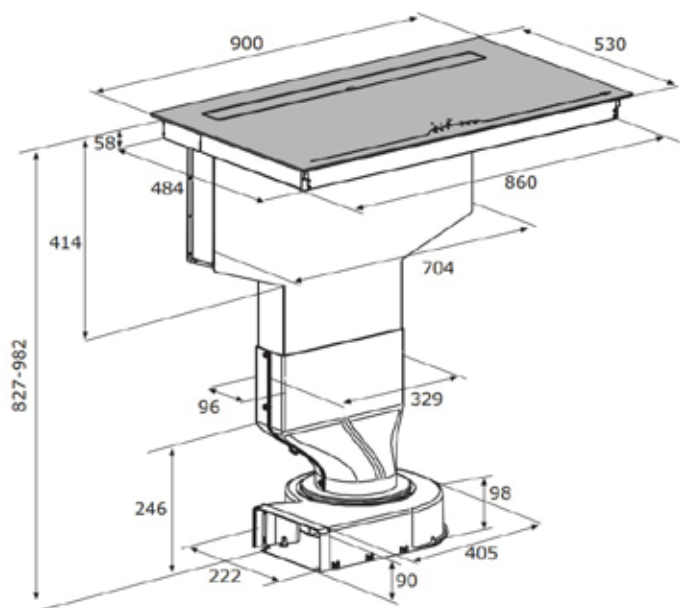

Airforce
aspira induction

SLIM G5 FLEX

vgradna skica