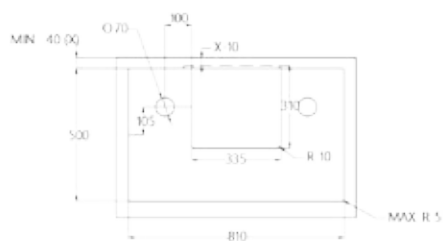

vgradnja - verzija 1