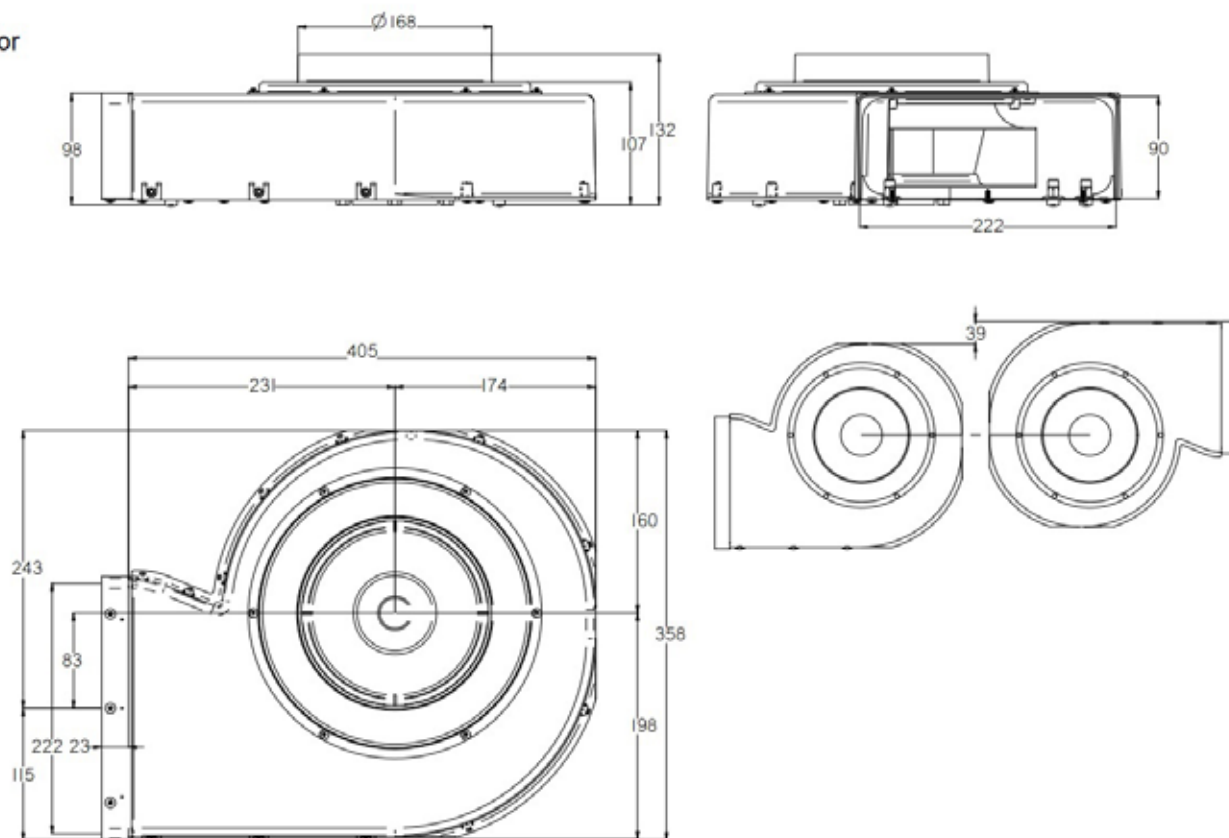

CENTRALE 78 B2 OCTA TELESCOPIC

skica motorja

Motor