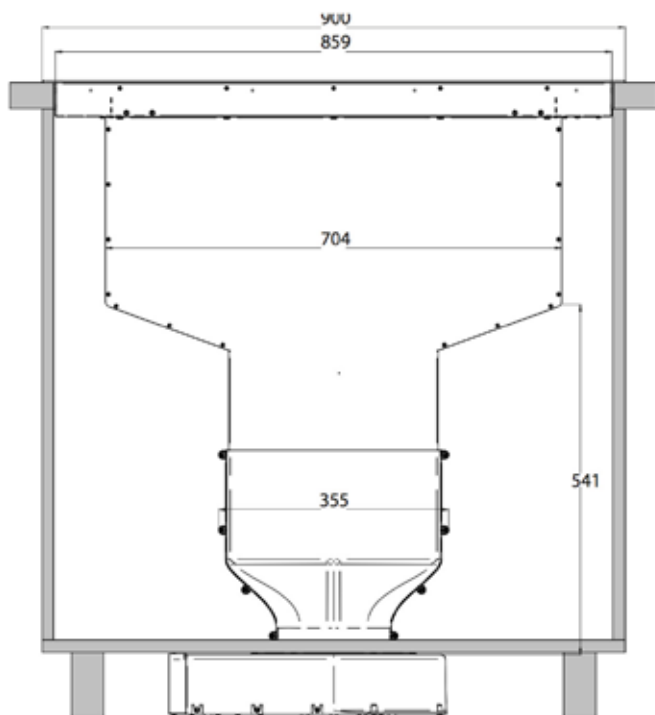

Airforce
aspira induction

SINGLE

vgradna skica