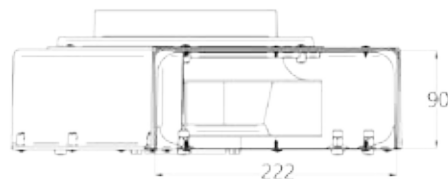

Airforce
aspira induction

SLIM B2 OCTA

skica motorja

Motor