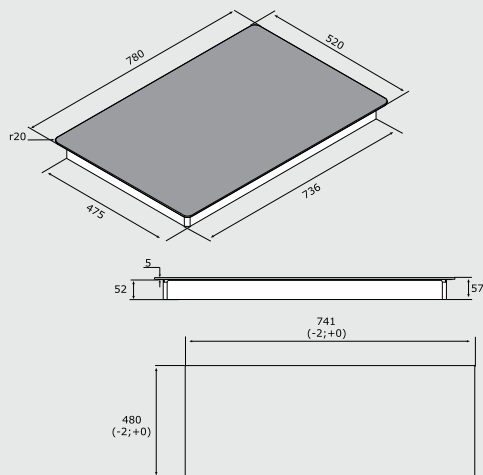

INTEGRA 78 B2 ECO

INTEGRA 78 B2 ECO PC78022

Kuhališča: 2 x $\varnothing$ 160 in 2 x $\varnothing$ 200

Funkcije: 4 kuhališča, upravljanje na dotik, 9 stopenj moči, 4 povečana moč kuhanja, varnostni zaklep, časovna ura, odštevalnik, prikaz preostale toplote

Moč: 2 x 2,3 kW (booster 3 kW)
2 x 1,2 kW (booster 1,4 kW) Skupaj: 7 kW (8,8 kW)

Dimenzije: 78 x 52 cm

Površina: črno steklo

Priporočena MPC: 822,00 €
Priporočena akcijska MPC: 698,70 €