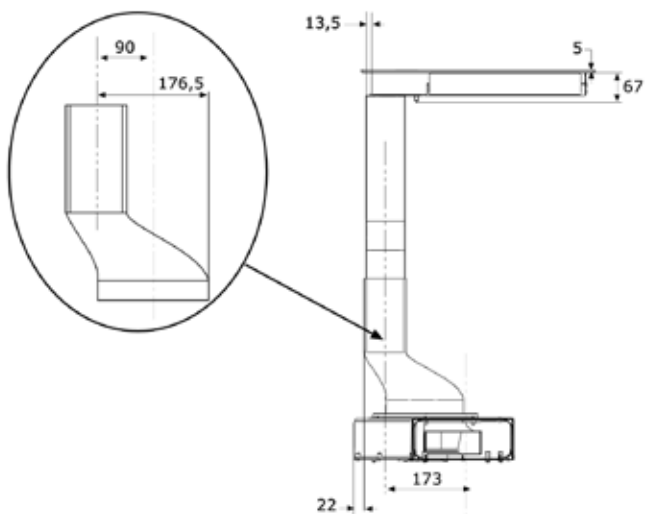

SLIM B2 OCTA

vgradna skica