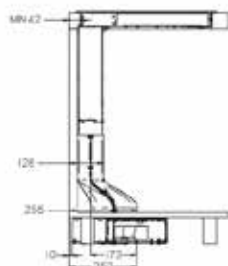

vgradnja - verzija 1

vgradnja - verzija 2

vgradnja - verzija 3

vgradnja - verzija 4

SLIM B2 OCTA

INDUKCIJSKA PLOŠČA CCASP9063

Kuhališča: 4, 190 x 210 mm indukcijska kuhališča z 2 povezljivima kuhališčema

Funkcije: 4 kuhališča, upravljanje na dotik, 9 stopenj moči, 4 x povečana moč kuhanja, varnostni zaklep, časovna ura, odštevalnik, prikaz preostale toplote