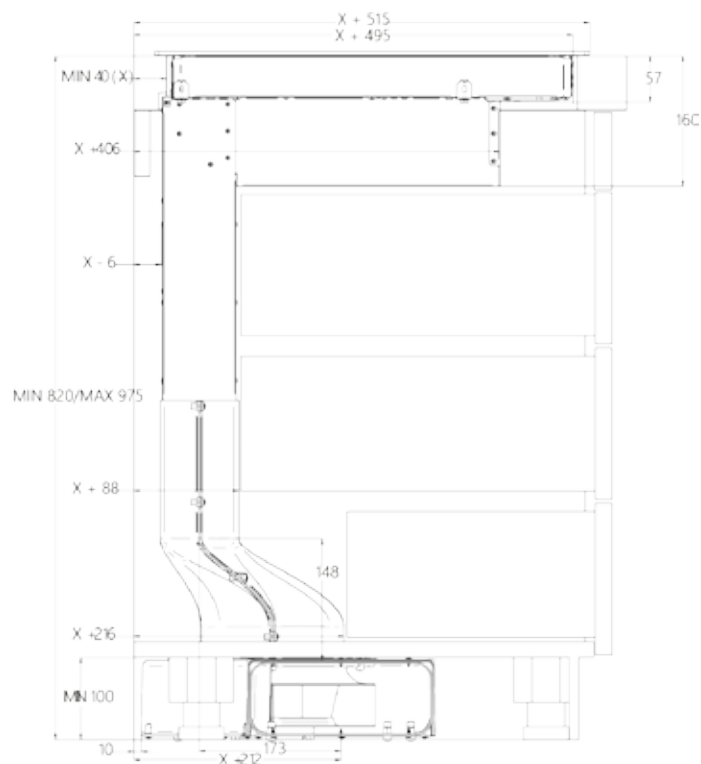

CENTRALE B2 OCTA CENTRALE B2 ECO

vgradna skica