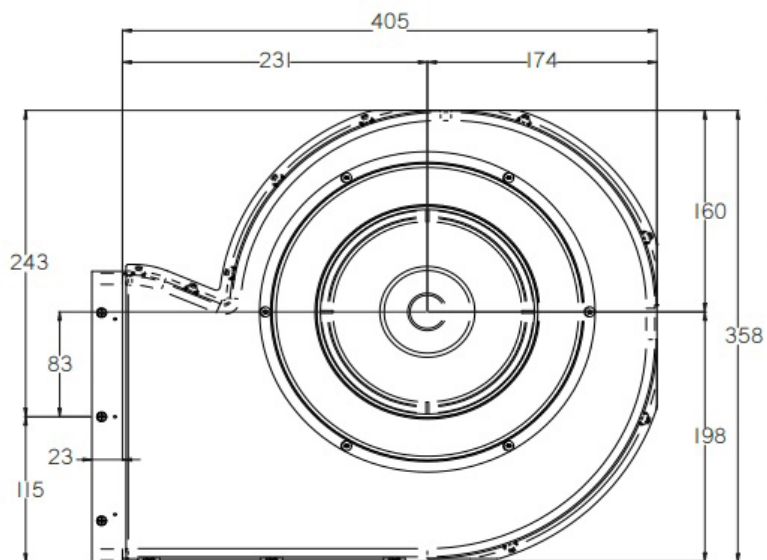

vgradnja - verzija 1

vgradnja - verzija 2

vgradnja - verzija 3

vgradnja - verzija 4

SLIM B2 OCTA

INDUKCIJSKA PLOŠČA CCASP9063

Kuhališča: 4, 190 x 210 mm indukcijska kuhališča z 2 povezljivima kuhališčema

Funkcije: 4 kuhališča, upravljanje na dotik, 9 stopenj moči, 4 x povečana moč kuhanja, varnostni zaklep, časovna ura, odštevalnik, prikaz preostale toplote