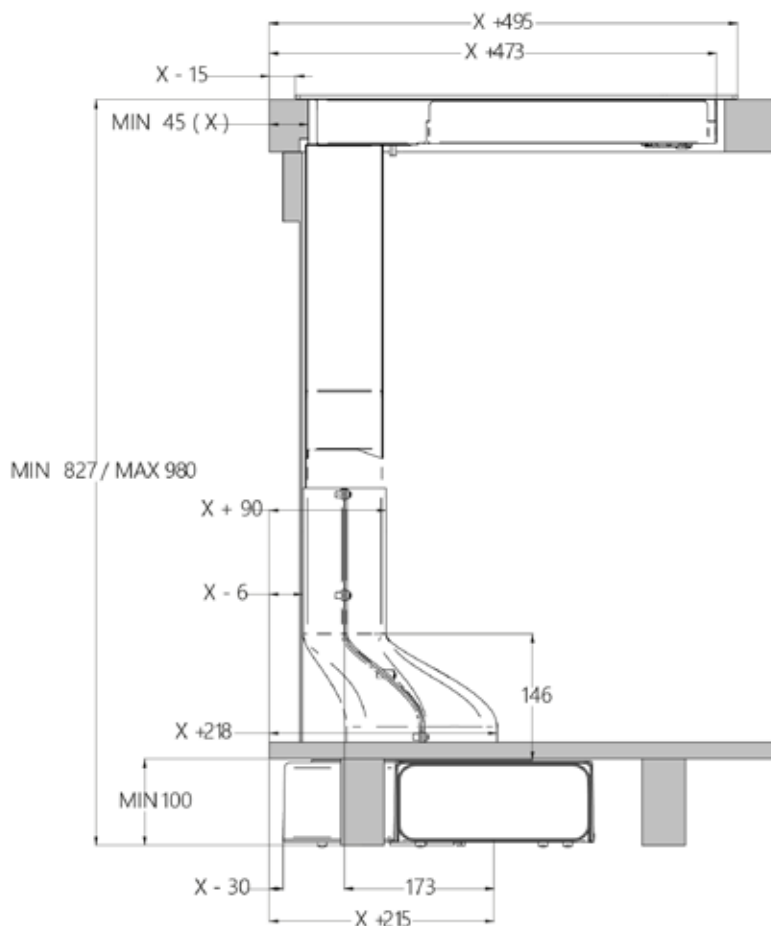

SLIM B2 OCTA

vgradna skica