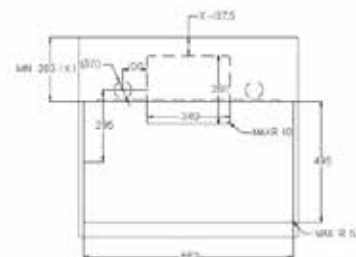

vgradnja - verzija 1

vgradnja - verzija 2

vgradnja - verzija 3

vgradnja - verzija 4

SLIM B2 OCTA

INDUKCIJSKA PLOŠČA CCASP9063

Kuhališča: 4, 190 x 210 mm indukcijska kuhališča z 2 povezljivima kuhališčema

Funkcije: 4 kuhališča, upravljanje na dotik, 9 stopenj moči, 4 x povečana moč kuhanja, varnostni zaklep, časovna ura, odštevalnik, prikaz preostale toplote