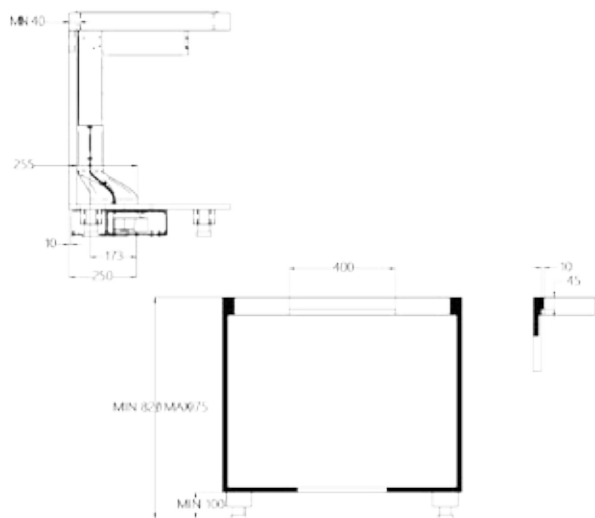

vgradnja - verzija 1

vgradnja - verzija 2

vgradnja - verzija 3

vgradnja - verzija 4

CENTRALE 78 B2 OCTA TELESCOPIC

A++

INDUKCIJSKA PLOŠČA CCASP7822

Kuhališča: 4, 190 x 210 mm indukcijska kuhališča z 2 povezljivima kuhališčema