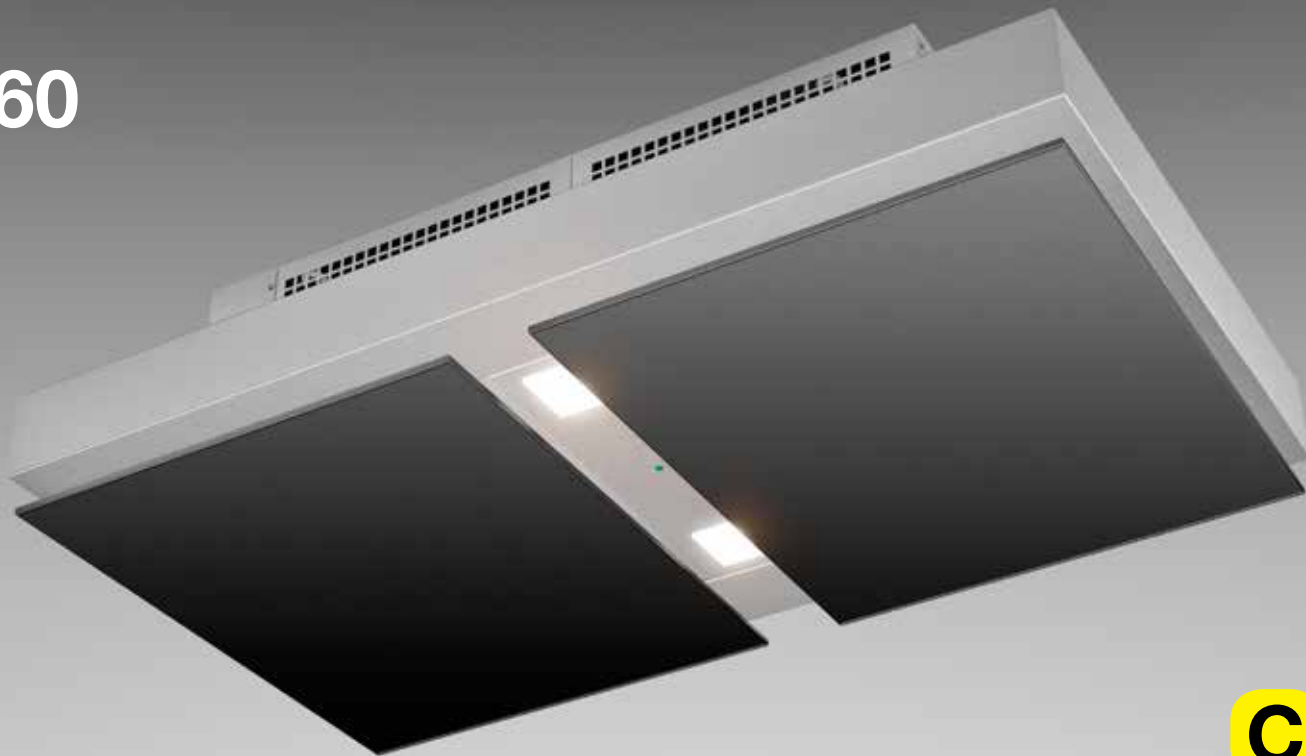

F160

F160 CCF160855505

Pretok zraka IEC (m³/h): 270 - 487 (526)

Glasnost dB (A): 54 - 67 (69)

Upravljanje: daljinsko upravljanje, 4 stopnje (3+1 intenzivno),
kompatibilna z INTEGRA kuhalnimi ploščami

Osvetlitev v W: 4 x 2,1 W LED

Dimenzije: 85 x 48 cm

Material: plemenito jeklo v kombinaciji s črnim steklom

Oprema: pralni kovinski filter
daljinski upravljalnik