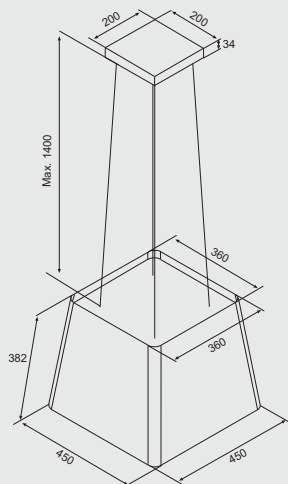

F164 CCF18145512

Pretok zraka IEC (m³/h): 252 - 488 (613)

Glasnost dB (A): 49 - 60 (64)

Upravljanje: daljinsko upravljanje, 4 stopnje (3+1 intenzivno),
kompatibilna z INTEGRA kuhalnimi ploščami

Osvetlitev v W: 2 x 2,1 W LED

Dimenzije: 45 x 45 cm

Material: bela v kombinaciji s plemenitim jeklom

Oprema: pralni kovinski filter
daljinski upravljalnik

Priporočena MPC: 599,00 €

Priporočena akcijska MPC: 509,15 €

OPCIJA: OGLENI FILTER **AFCFCA267**