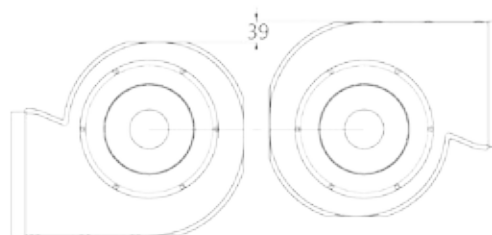

Airforce
aspira induction

SLIM B2 OCTA

skica motorja

Motor