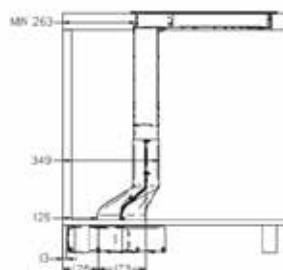

vgradnja - verzija 1

vgradnja - verzija 2

vgradnja - verzija 3

vgradnja - verzija 4

SLIM B2 OCTA

INDUKCIJSKA PLOŠČA CCASP9063

Kuhališča: 4, 190 x 210 mm indukcijska kuhališča z 2 povezljivima kuhališčema

Funkcije: 4 kuhališča, upravljanje na dotik, 9 stopenj moči, 4 x povečana moč kuhanja, varnostni zaklep, časovna ura, odštevalnik, prikaz preostale toplote