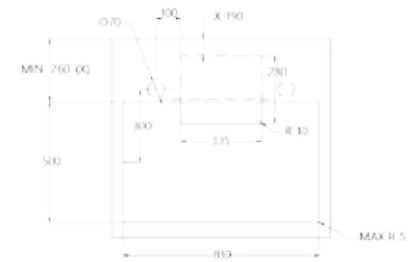

vgradnja - verzija 1

vgradnja - verzija 2

vgradnja - verzija 3

vgradnja - verzija 4

CENTRALE 78 B2 OCTA TELESCOPIC

A++

INDUKCIJSKA PLOŠČA CCASP7822

Kuhališča: 4, 190 x 210 mm indukcijska kuhališča z 2 povezljivima kuhališčema