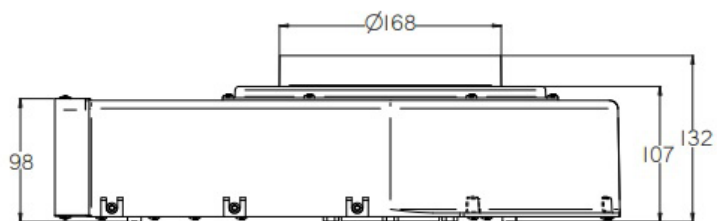

vgradnja - verzija 1

vgradnja - verzija 2

vgradnja - verzija 3

vgradnja - verzija 4

SLIM B2 OCTA

INDUKCIJSKA PLOŠČA CCASP9063

Kuhališča: 4, 190 x 210 mm indukcijska kuhališča z 2 povezljivima kuhališčema

Funkcije: 4 kuhališča, upravljanje na dotik, 9 stopenj moči, 4 x povečana moč kuhanja, varnostni zaklep, časovna ura, odštevalnik, prikaz preostale toplote

2 x 1,6 kW (booster 1,85 kW)

Moč: 2 x 2,1 kW (booster 3 kW) Maks. skupna moč: 7,4 kW

Dimenzije: 87 x 51 cm

Površina: črno steklo

NAPA

Pretok zraka IEC (m³/h): 280 - 577 (803)

Glasnost dB (A): 48 - 66 (74)

Upravljanje: 6 stopenj (4+2 intenzivno), opozorilnik za maščobni in ogljeni filter