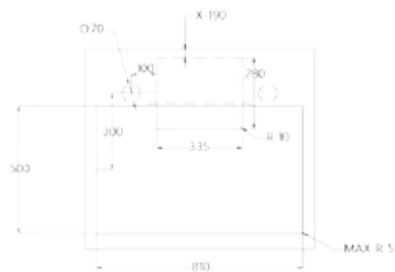

vgradnja - verzija 3