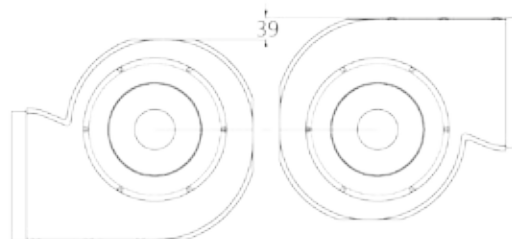

CENTRALE B2 OCTA

CENTRALE B2 ECO

skica motorja