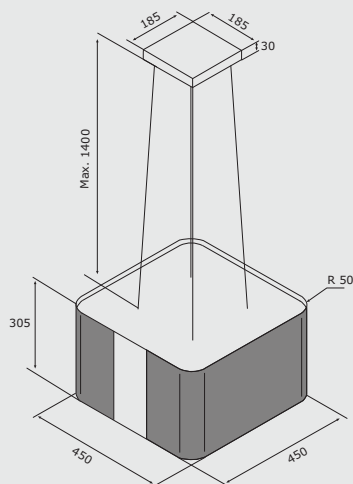

F181

F181

Pretok zraka IEC (m³/h): 252 - 488 (613)

Glasnost dB (A): 48 - 58 (64)

Upravljanje: daljinsko upravljanje, 4 stopnje (3+1 intenzivno),
kompatibilna z INTEGRA kuhalnimi ploščami

Osvetlitev v W: 2 x 2,1 W LED

Dimenzije: 45 x 45 cm

Material: bela / črna v kombinaciji s plemenitim jeklom

Oprema: pralni kovinski filter
daljinski upravljalnik

Priporočena MPC:

Priporočena akcijska MPC:

CCF18145512 (črna) 526,00 €

447,10 €

CCF18145513 (bela) 563,00 €

478,55 €

OPCIJA: OGLENI FILTER **AFCFCA267**