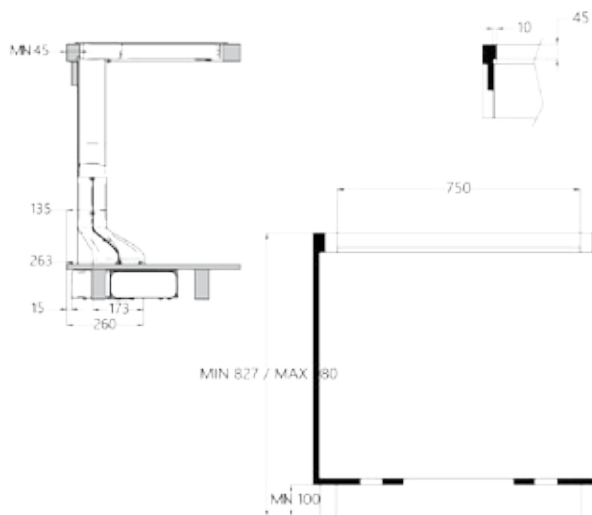

vgradnja - verzija 1