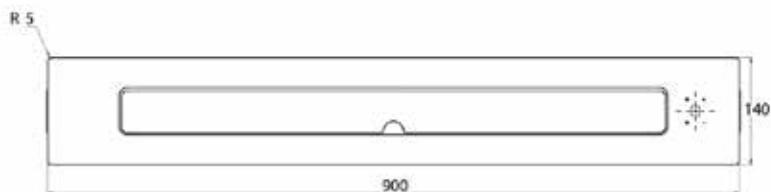

vgradna skica

Airforce
aspira induction

SINGLE

vgradna skica

LINIJA CENTRALE

je drugorojenka v družini izdelkov AIRFORCE ASPIRA INDUCTION.

Od linije Slim se razlikuje v tem, da je cona vsesavanja postavljena v centru kuhalne plošče.