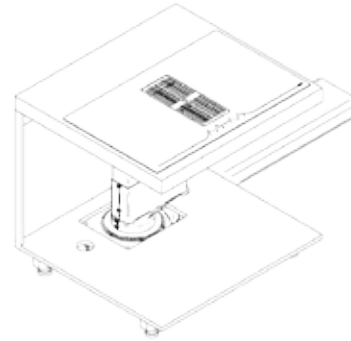

vgradnja - verzija 1

vgradnja - verzija 2

vgradnja - verzija 3

vgradnja - verzija 4

CENTRALE 78 B2 OCTA TELESCOPIC

A++

INDUKCIJSKA PLOŠČA CCASP7822

Kuhališča: 4, 190 x 210 mm indukcijska kuhališča z 2 povezljivima kuhališčema