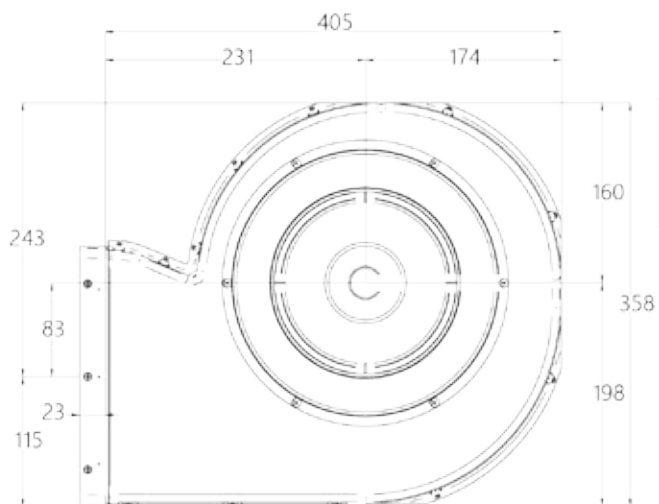

CENTRALE B2 OCTA

CENTRALE B2 ECO

skica motorja