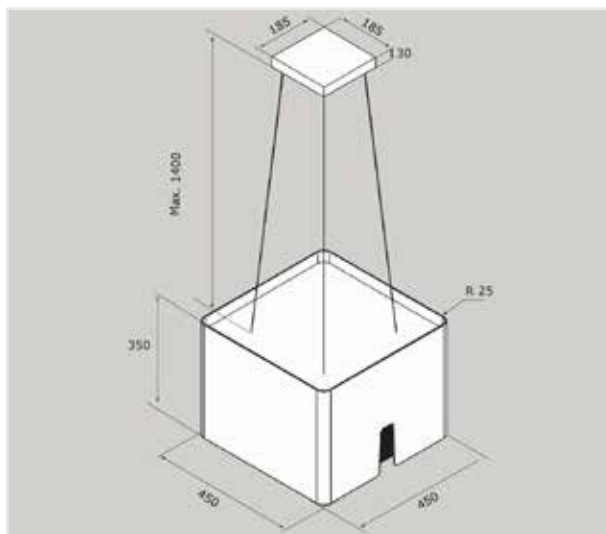

SQUARE CCSQUARE4519 (bela)

Pretok zraka IEC (m³/h): 250 - 530 (685)

Glasnost dB (A): 50 - 65 (68)

Upravljanje: daljinsko upravljanje, 4 stopnje (3+1 intenzivno),
kompatibilna z INTEGRA kuhalnimi ploščami

Osvetlitev v W: 4 x 1 W LED

Dimenzije: 45 x 45 cm

Material: belo barvan polymer v kombinaciji s plemenitim jeklom

Oprema: pralni kovinski filter CRISALIDE SYSTEM
daljinski upravljalnik