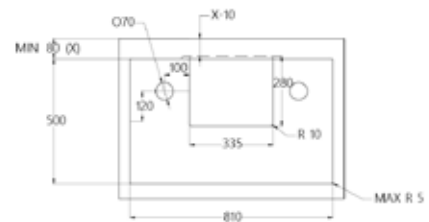

vgradnja - verzija 2