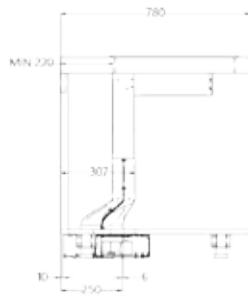

vgradnja - verzija 3