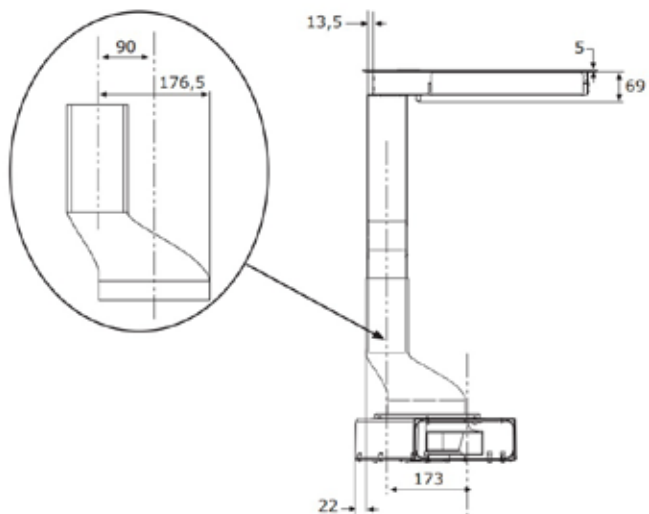

Airforce
aspira induction

SLIM G5 FLEX

vgradna skica