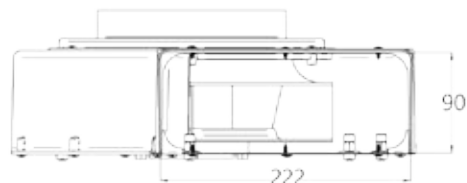

CENTRALE B2 OCTA

CENTRALE B2 ECO

skica motorja