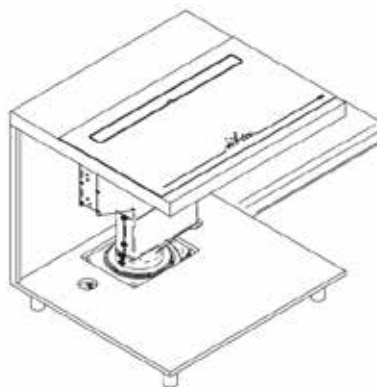

vgradnja - verzija 1

vgradnja - verzija 2

vgradnja - verzija 3

vgradnja - verzija 4

SLIM B2 OCTA

INDUKCIJSKA PLOŠČA CCASP9063

Kuhališča: 4, 190 x 210 mm indukcijska kuhališča z 2 povezljivima kuhališčema

Funkcije: 4 kuhališča, upravljanje na dotik, 9 stopenj moči, 4 x povečana moč kuhanja, varnostni zaklep, časovna ura, odštevalnik, prikaz preostale toplote