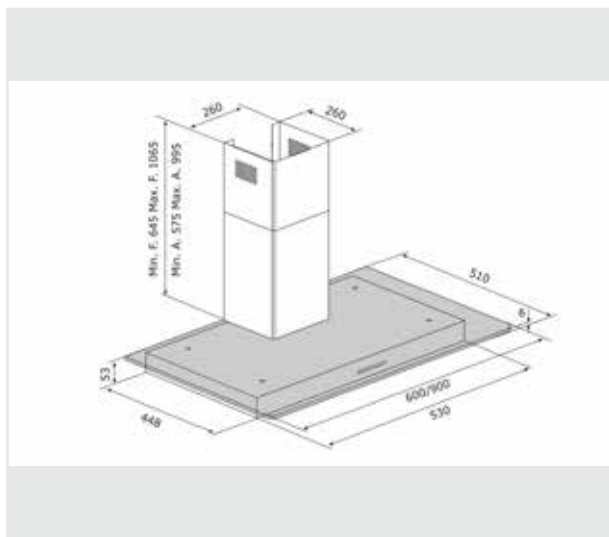

F53 S4 CCF539575

Pretok zraka IEC (m³/h): 265 - 632 (-)

Glasnost dB (A): 48 - 66 (-)

Upravljanje: upravljanje z gumbi, 4 stopnje

Osvetlitev v W: 2 x 2,1 W LED

Dimenzije: 60 cm, 90 cm

Material: plemenito jeklo

Oprema: pralni kovinski filter
dekorativni dimnik plemenito jeklo

Priporočena MPC: Priporočena akcijska MPC:

CCF539575 (90, inox)

352,00 €

299,20 €

CCF***** (60, inox)

317,00 €

269,45 €

OPCIJA: OGLENI FILTER **AFFCAF16CS**

SET ZA RECIKLAŽO **AFCONFRUA150PP**