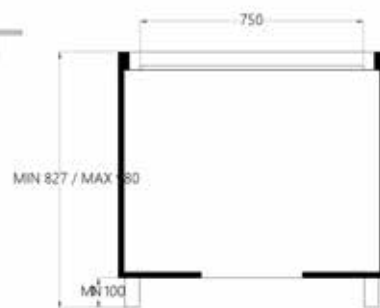

vgradnja - verzija 4