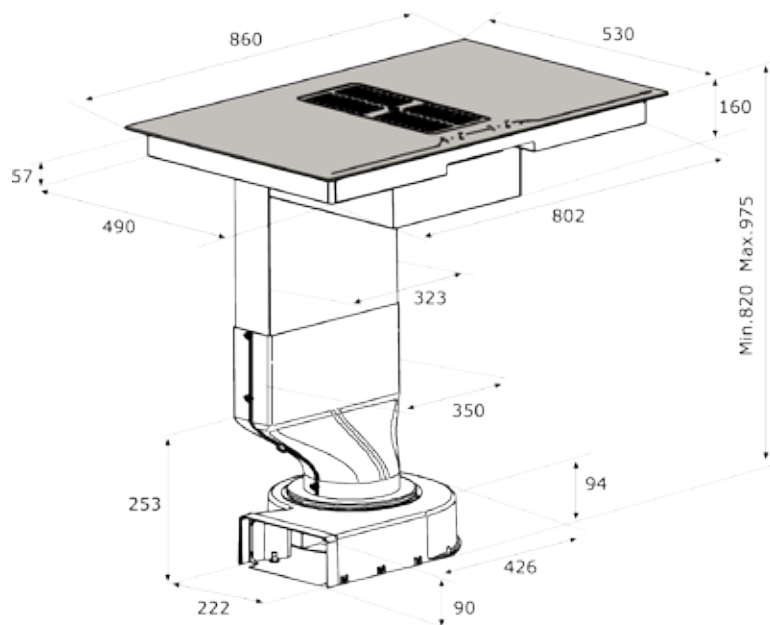

CENTRALE B2 OCTA CENTRALE B2 ECO

vgradna skica