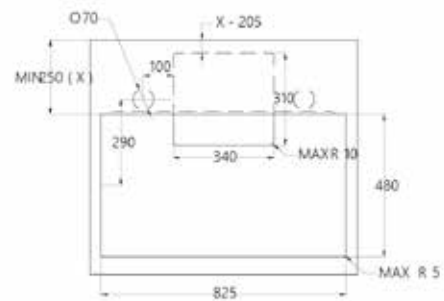

vgradnja - verzija 4