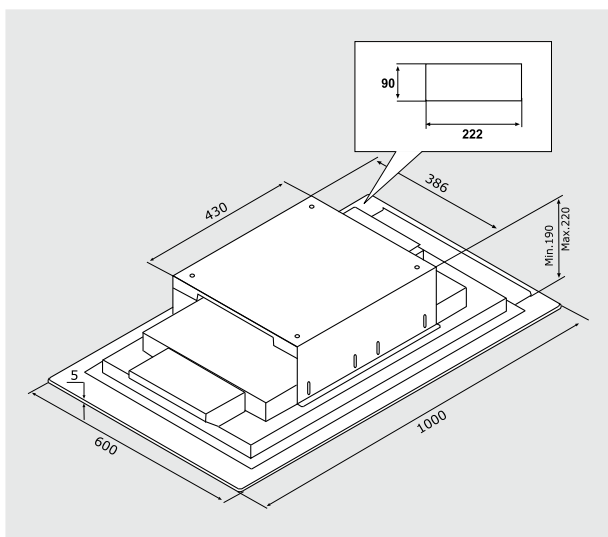

F171 FLAT

A+

F171 FLAT

Pretok zraka IEC (m³/h): 140 - 518 (647)

Glasnost dB (A): 47 - 64 (68)

Upravljanje: daljinsko upravljanje, 4 stopnje (3+1 intenzivno),
kompatibilna z INTEGRA kuhalnimi ploščami

Osvetlitev v W: 2 x 5 W LED

Dimenzije: 100 x 60 cm

Material: plemenito jeklo v kombinaciji s črnim steklom

Oprema: pralni kovinski filter
daljinski upravljalnik