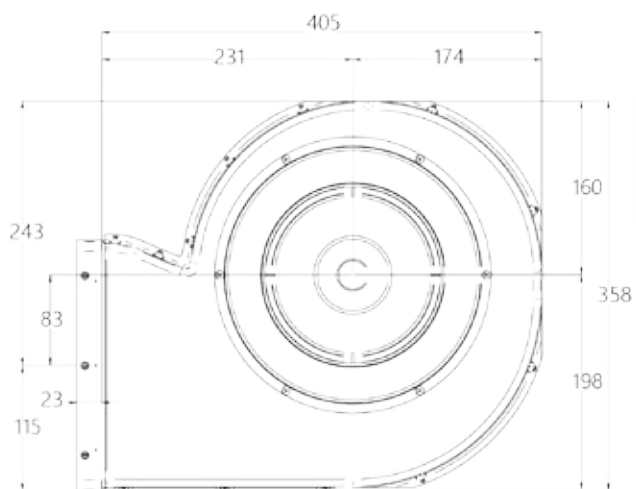

Airforce
aspira induction

SLIM B2 OCTA

skica motorja

Motor