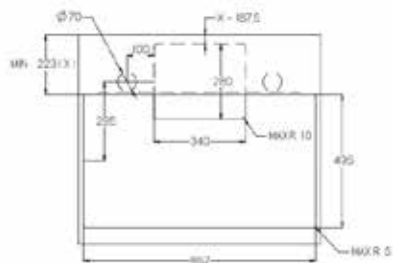

vgradnja - verzija 3