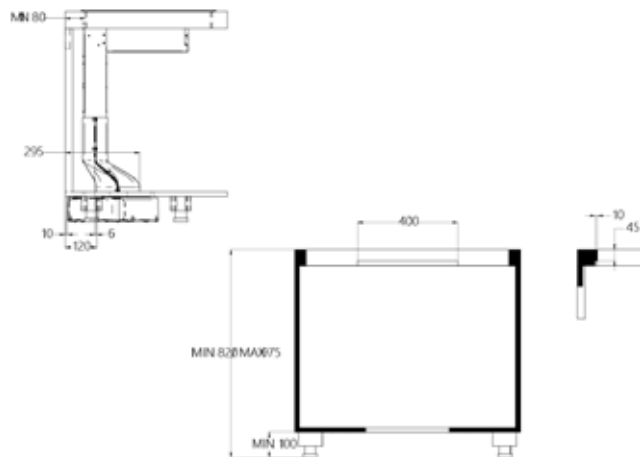

vgradnja - verzija 1

vgradnja - verzija 2

vgradnja - verzija 3

vgradnja - verzija 4

CENTRALE 78 B2 OCTA TELESCOPIC

A++

INDUKCIJSKA PLOŠČA CCASP7822

Kuhališča: 4, 190 x 210 mm indukcijska kuhališča z 2 povezljivima kuhališčema