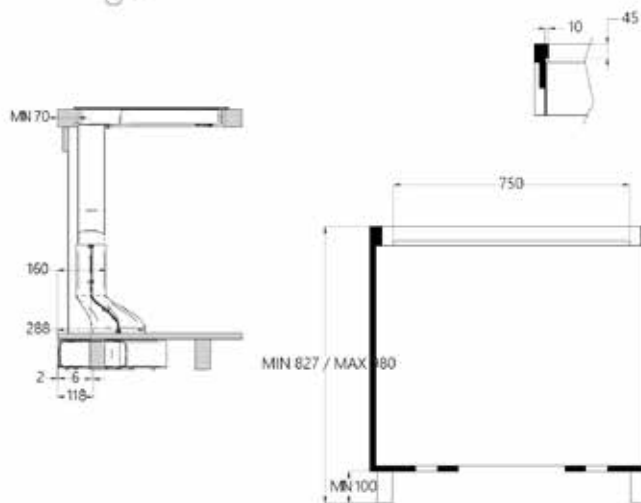

vgradnja - verzija 2