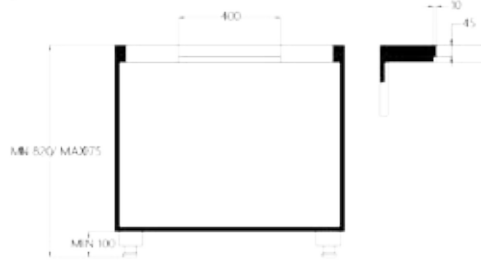

vgradnja - verzija 3