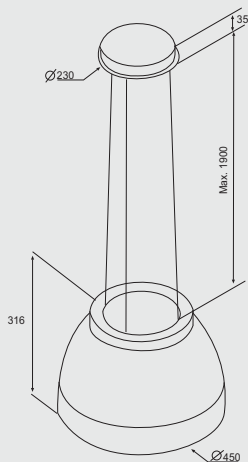

LUNA

Pretok zraka IEC (m³/h): 250 - 480 (627)

Glasnost dB (A): 49 - 64 (68)

Upravljanje: daljinsko upravljanje, 4 stopnje (3+1 intenzivno), kompatibilna z INTEGRA kuhalnimi ploščami

Osvetlitev v W: 2 x 2,1 W LED

Dimenzije: Ø 45

Material: bela sijaj ali črna mat v kombinaciji s plemenitim jeklom

Oprema: pralni kovinski filter
daljinski upravljalnik

Priporočena MPC: Priporočena akcijska MPC:

CCLUN45532 (črna) 559,00 €

475,15 €

CCLUN45531 (bela) 618,00 €

525,30 €

OPCIJA: OGLENI FILTER **AFCFCA267**