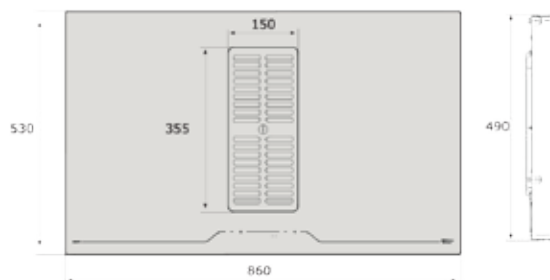

Airforce
aspira induction

CENTRALE B2 OCTA

CENTRALE B2 ECO

skica motorja