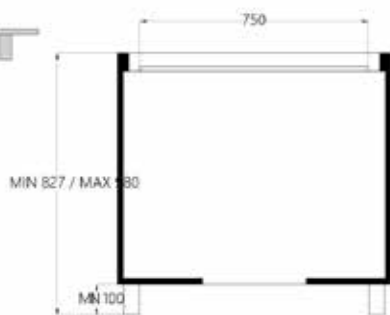

vgradnja - verzija 3