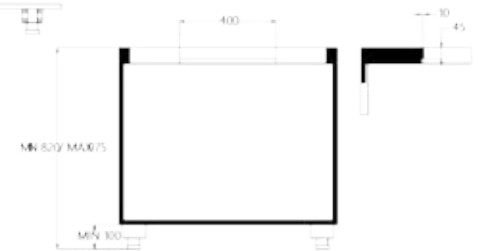

vgradnja - verzija 1

vgradnja - verzija 2

vgradnja - verzija 3

vgradnja - verzija 4

CENTRALE 78 B2 OCTA TELESCOPIC

A++

INDUKCIJSKA PLOŠČA CCASP7822

Kuhališča: 4, 190 x 210 mm indukcijska kuhališča z 2 povezljivima kuhališčema