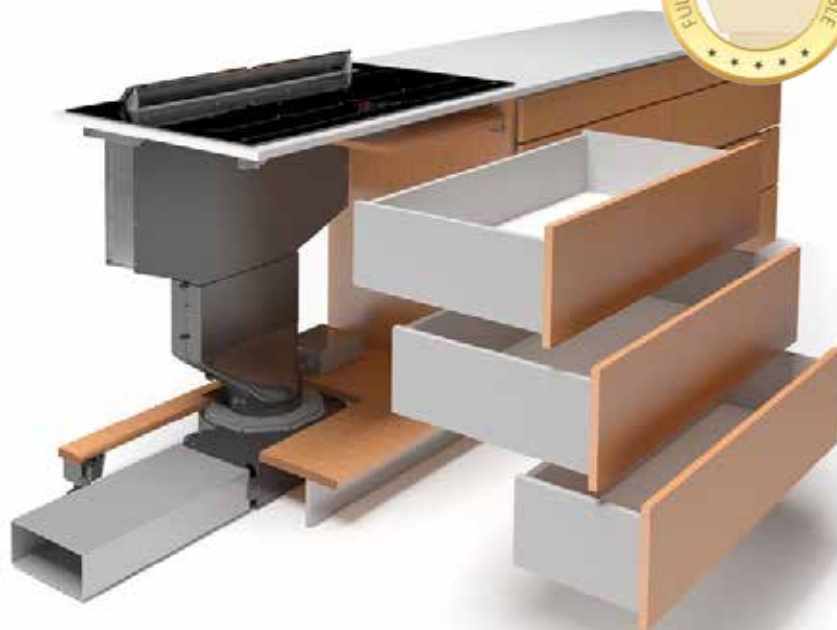

*je nova družina izdelkov, ki predstavlja
idealno kombinacijo
zmogljive indukcijske kuhalne plošče in integrirane nape z
odsesavanjem pare ter vonjav na kuhalni površini.*

A woman with long dark hair, wearing a white lace top, is shown in profile from the chest up. She has her eyes closed and her head tilted slightly upwards, looking towards the top right of the frame. The background is a clear, bright blue sky with some light, wispy clouds. The text is overlaid on the right side of the image, partially overlapping the woman's face and the sky.

INDUKCIJSKE
PLOŠČE
Z INTEGRIRANO
NAPO

LINIJA SLIM

je prvorojenka v družini izdelkov AIRFORCE ASPIRA INDUCTION.

Zahvaljujoč zmogljivemu EBM motorju z majhno porabo in izkoristku fizikalnega principa imenovanega Venturi efekt dobimo navzdol usmerjen zračni pretok, ki odesava paro in ostale vonjave. Tehnološka in inovativna linija Slim je opremljena z ozkim kanalom za odesavanje, ki dovoljuje vgradnjo izvlečnih elementov oz. predalov pod mesto kuhalne plošče.

Vgradnja brez izgube prostora!

SLIM G5 FLEX

INDUKCIJSKA PLOŠČA CCASP909983

Kuhališča: 4, 180 x 220 mm indukcijska kuhališča z 2 povezljivima kuhališčema
4 kuhališča, upravljanje na dotik z drsniki, 9 stopenj moči,

Funkcije: 4 x povečana moč kuhanja, prepoznavanje posode, varnostni zaklep,
časovna ura, odštevalnik, prikaz preostale toplote, cooking chef

Moč: 4 x 2,1 kW (booster 3,7 kW) Maks. skupna moč: 7,4 kW

Dimenzije: 90 x 53 cm