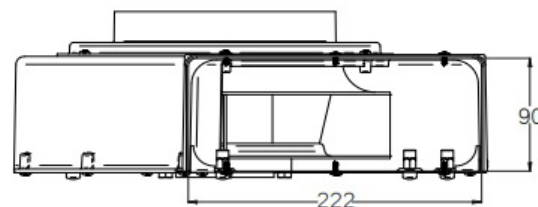

vgradnja - verzija 1

vgradnja - verzija 2

vgradnja - verzija 3

vgradnja - verzija 4

SLIM B2 OCTA

INDUKCIJSKA PLOŠČA CCASP9063

Kuhališča: 4, 190 x 210 mm indukcijska kuhališča z 2 povezljivima kuhališčema

Funkcije: 4 kuhališča, upravljanje na dotik, 9 stopenj moči, 4 x povečana moč kuhanja, varnostni zaklep, časovna ura, odštevalnik, prikaz preostale toplote