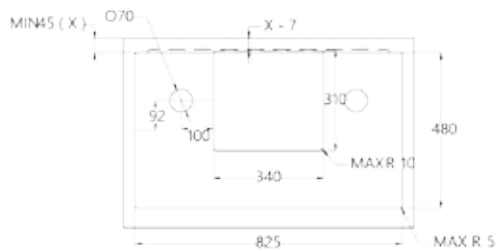

vgradnja - verzija 1