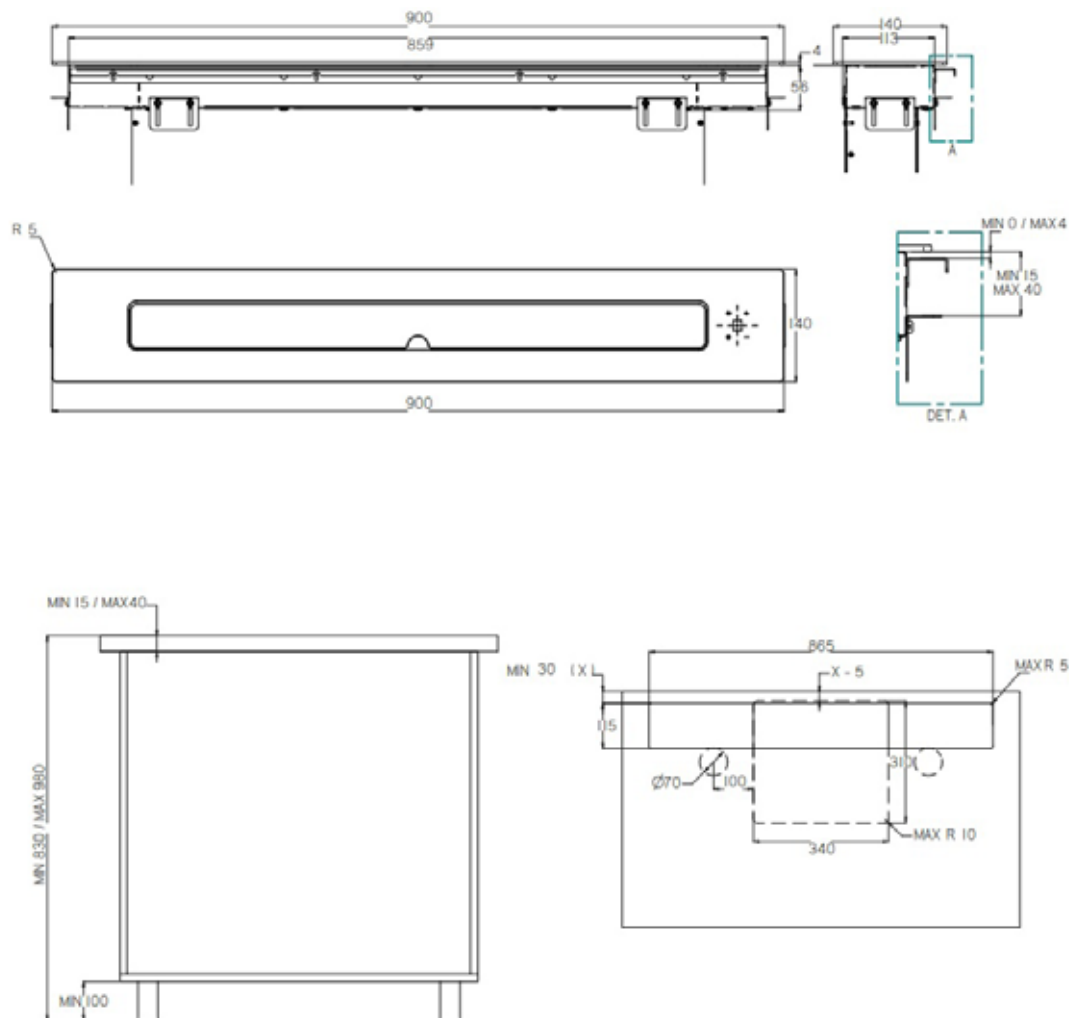

vgradna skica

Airforce
aspira induction

SINGLE

vgradna skica

LINIJA CENTRALE

je drugorojenka v družini izdelkov AIRFORCE ASPIRA INDUCTION.

Od linije Slim se razlikuje v tem, da je cona vsesavanja postavljena v centru kuhalne plošče.