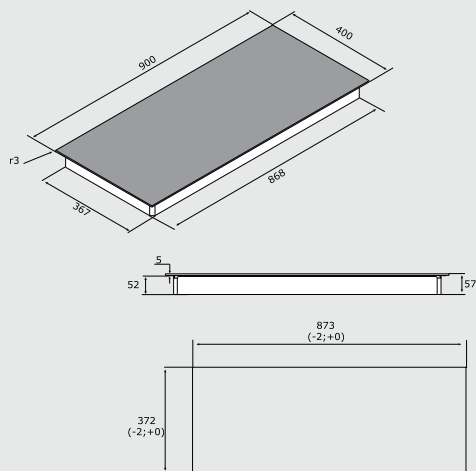

Dimenzije: 78 x 52 cm

Površina: črno steklo

Priporočena MPC: 822,00 €
Priporočena akcijska MPC: 698,70 €

INTEGRA 90 B2 ECO

INTEGRA 90 B2 ECO PC90016

Kuhališča: 2 x \varnothing 160 in 2 x \varnothing 200

Funkcije: 4 kuhališča, upravljanje na dotik, 9 stopenj moči, 4 povečana moč kuhanja, varnostni zaklep, časovna ura, odštevalnik, prikaz preostale toplote