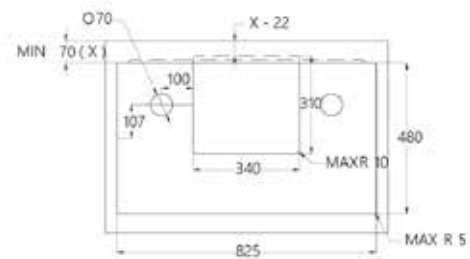

vgradnja - verzija 2