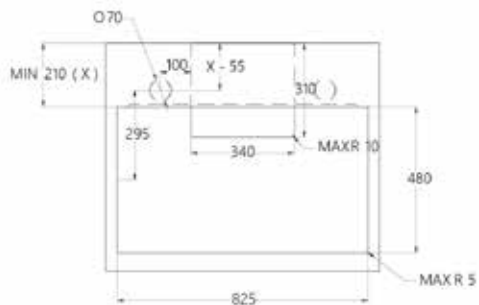

vgradnja - verzija 3