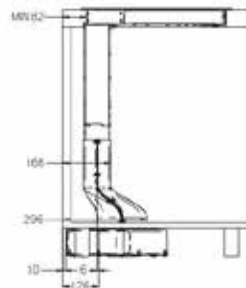

vgradnja - verzija 1

vgradnja - verzija 2

vgradnja - verzija 3

vgradnja - verzija 4

SLIM B2 OCTA

INDUKCIJSKA PLOŠČA CCASP9063

Kuhališča: 4, 190 x 210 mm indukcijska kuhališča z 2 povezljivima kuhališčema

Funkcije: 4 kuhališča, upravljanje na dotik, 9 stopenj moči, 4 x povečana moč kuhanja, varnostni zaklep, časovna ura, odštevalnik, prikaz preostale toplote