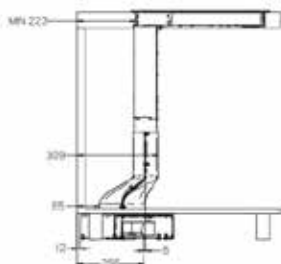

vgradnja - verzija 1

vgradnja - verzija 2

vgradnja - verzija 3

vgradnja - verzija 4

SLIM B2 OCTA

INDUKCIJSKA PLOŠČA CCASP9063

Kuhališča: 4, 190 x 210 mm indukcijska kuhališča z 2 povezljivima kuhališčema

Funkcije: 4 kuhališča, upravljanje na dotik, 9 stopenj moči, 4 x povečana moč kuhanja, varnostni zaklep, časovna ura, odštevalnik, prikaz preostale toplote