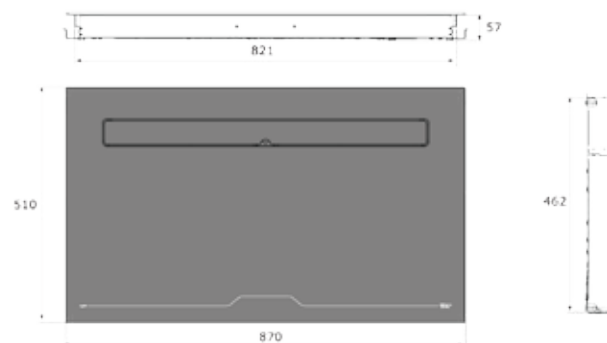

INDUKCIJSKA PLOŠČA