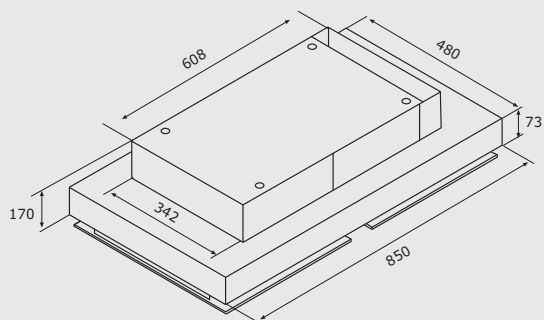

OPCIJA: OGLENI FILTER **AFFCAF174**

Priporočena MPC: 799,00 €
Priporočena akcijska MPC: 679,15 €