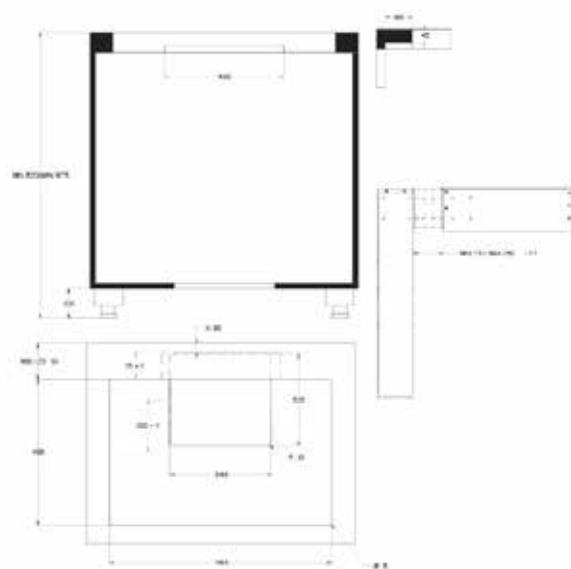

Prikaz montaže z uporabo teleskopa