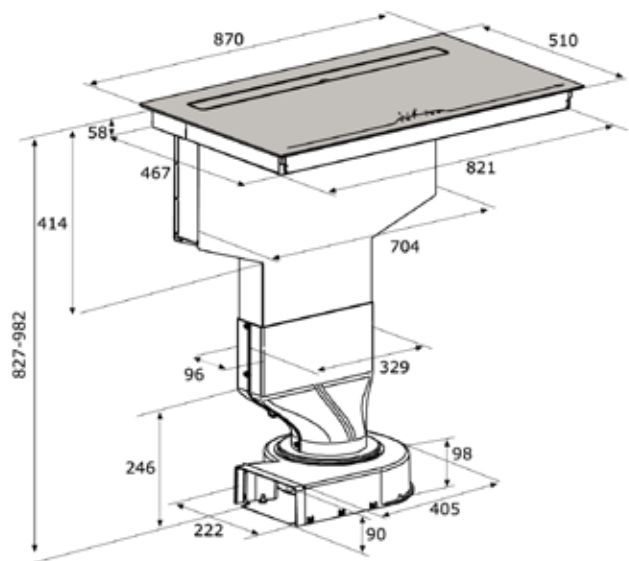

SLIM B2 OCTA

vgradna skica