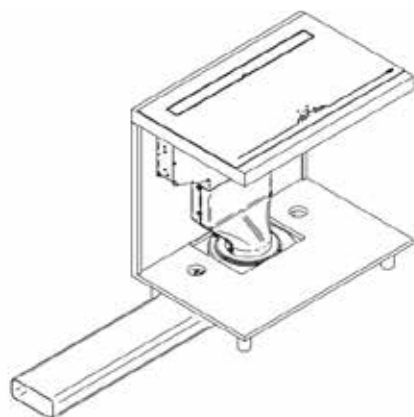

vgradnja - verzija 1

vgradnja - verzija 2

vgradnja - verzija 3

vgradnja - verzija 4

SLIM B2 OCTA

INDUKCIJSKA PLOŠČA CCASP9063

Kuhališča: 4, 190 x 210 mm indukcijska kuhališča z 2 povezljivima kuhališčema

Funkcije: 4 kuhališča, upravljanje na dotik, 9 stopenj moči, 4 x povečana moč kuhanja, varnostni zaklep, časovna ura, odštevalnik, prikaz preostale toplote