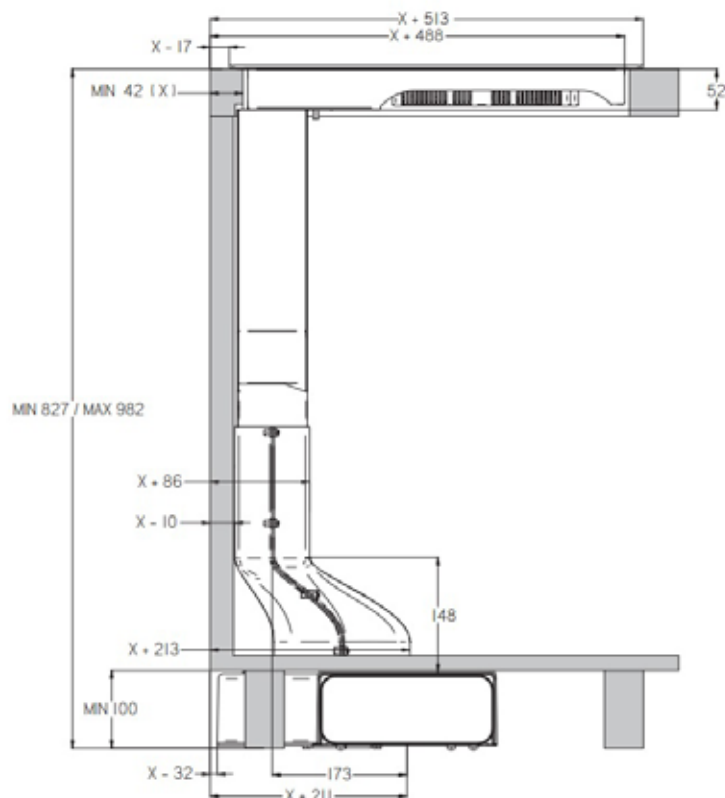

Airforce
aspira induction

SLIM G5 FLEX

vgradna skica